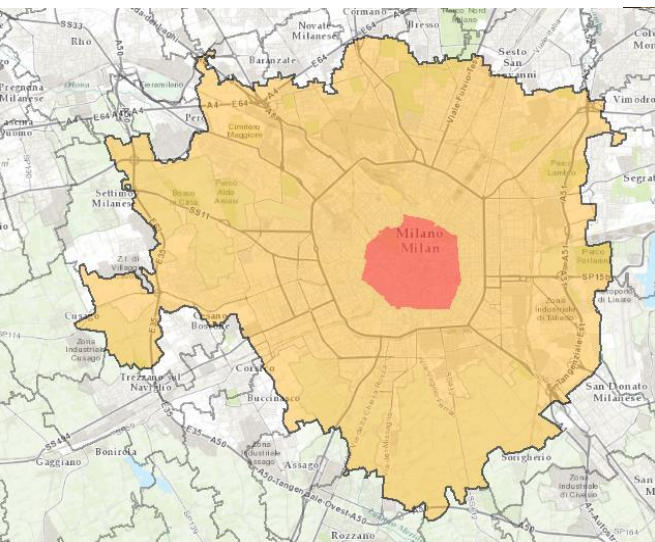

LOCALE

DINAMICA

2021

Milano – Network Big Retro Bus

Foto

LOCALE

DINAMICA

2021

Milano – Network Big Retro Bus

60 spazi – Tabelle 200x70 – 14 gg

Grazie al **presidio della parte posteriore** il Network Big Retro bus è da considerarsi il tassello basilare per qualunque pianificazione che mira a coprire **l'intero comune**. Tale prodotto è capillare per distribuzione e da solo è in grado di garantire una buona copertura.

Sfruttando i mezzi pubblici è un media che vive in mezzo alle persone, dentro la strada, vicino a coloro a cui è diretta la comunicazione.