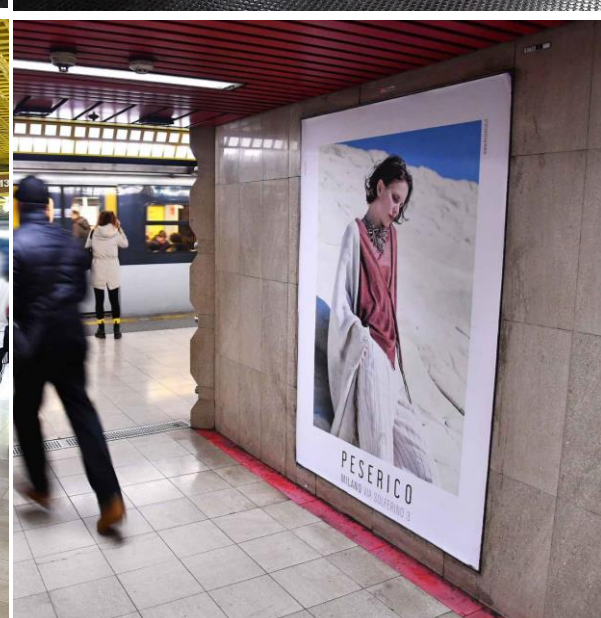

### Informazioni Generali

Il circuito MOSAICO 2 è composto da diversi formati (100x140,140x200, 200x140 e 280x200). Copre i flussi presenti in metropolitana (87% di copertura dei frequentatori) nelle aree di maggior traffico. La qualità di questa offerta è inoltre sottolineata dalla copertura delle stazioni più centrali e di maggior interesse (Oro e Argento, 52%).