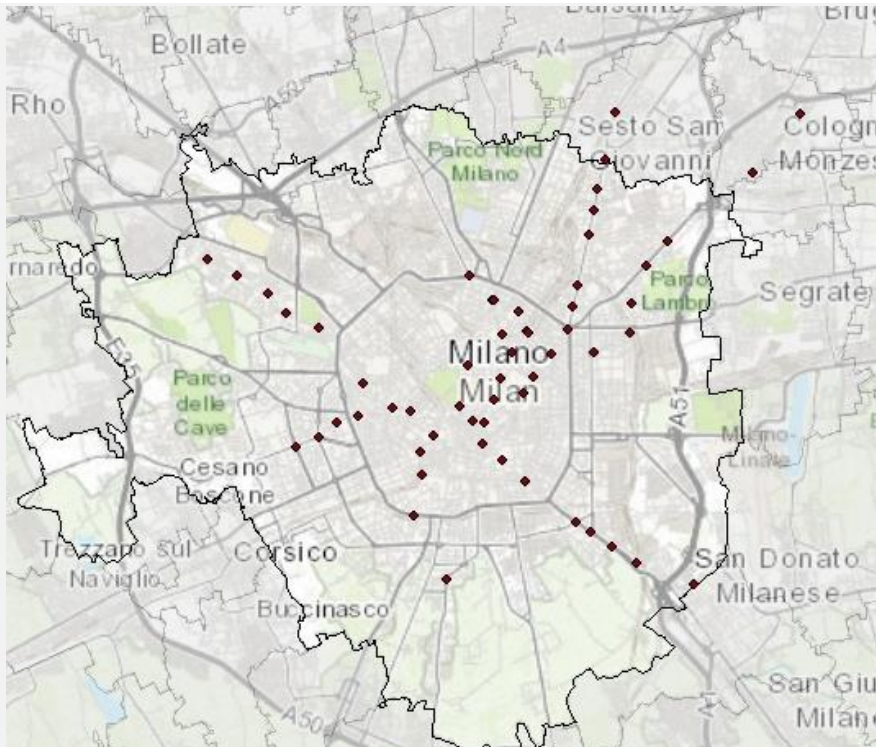

LOCALE

METROPOLITANA

2023

MILANO – MOSAICO 2

Dati Audience

AUDIENZE 14 gg	FREQUENTATORI	COMUNI CAPOLUOGO	PROVINCIA	ITALIA
GRP	2.855	1.529	825	70
Copertura %	87%	49%	27%	2%
Contatti netti	1.117.885	604.446	991.380	1.117.885
Frequenza	33	31	30	33
Contatti lordi	36.574.818	18.575.634	29.757.854	36.574.818

*I dati non tengono conto dei contatti on-board

Informazioni Generali