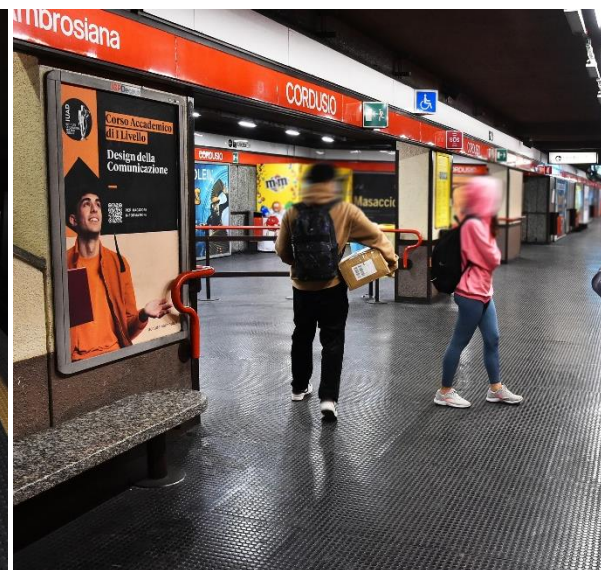

LOCALE

METROPOLITANA

2023

POTENZA

MILANO – MOSAICO 2

175 facce – 56 stazioni – 14 giorni

### Informazioni Generali

Il circuito MOSAICO 2 è composto da diversi formati (100x140,140x200, 200x140 e 280x200). Copre i flussi presenti in metropolitana (87% di copertura dei frequentatori) nelle aree di maggior traffico. La qualità di questa offerta è inoltre sottolineata dalla copertura delle stazioni più centrali e di maggior interesse (Oro e Argento, 52%).