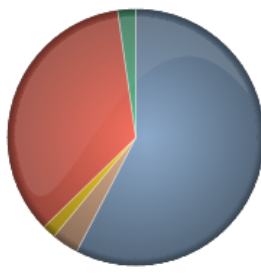

PIANO

MEZZANINO	BINARI
61	101
CORRIDOIO	INTERMEDIO
6	3
SOTTOPASSO	
4