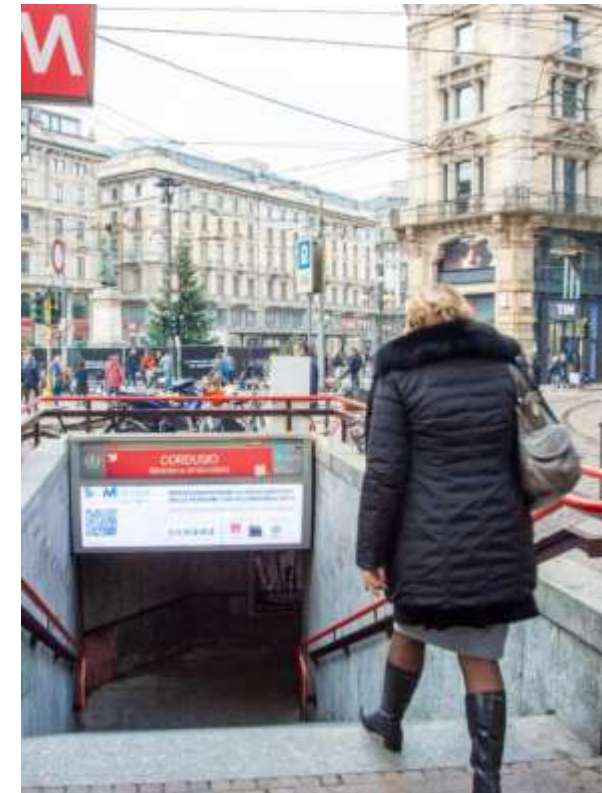

DIGITAL METROGATE

METROPOLITANA MILANO

GARIBALDI FS

MONTICELLO SPA

REGALA UN SOGNO
CHE DIVENTA REALTÀ.

WWW.MONTICELLOSPA.IT

The advertisement is displayed on a large digital screen at the Garibaldi FS station. It features a light blue background with a grid pattern. On the left, the text 'MONTICELLO SPA' is centered above the headline 'REGALA UN SOGNO CHE DIVENTA REALTÀ.' Below the headline is the website 'WWW.MONTICELLOSPA.IT'. On the right, there is a vibrant, colorful illustration of a modern spa facility with a large indoor pool and glass-walled buildings.

Gli impianti pubblicitari **Digital MetroGate** entrano a far parte della linea di prodotti della Metropolitana di Milano.

Questi impianti presidiano diversi ingressi della Metro e sfruttano una posizione strategica per intercettare un pubblico vasto, rappresentando il **primo touchpoint** per i passeggeri che si avvicinano alla stazione.

Sono capaci di attirare la loro attenzione creando una sinergia vincente tra la pubblicità e l'ambiente circostante.

Digital MetroGate è un prodotto presente prevalentemente nelle **stazioni centrali** della Metro di Milano **caratterizzate da interscambi** con le altre linee metropolitane e/o ferroviarie.