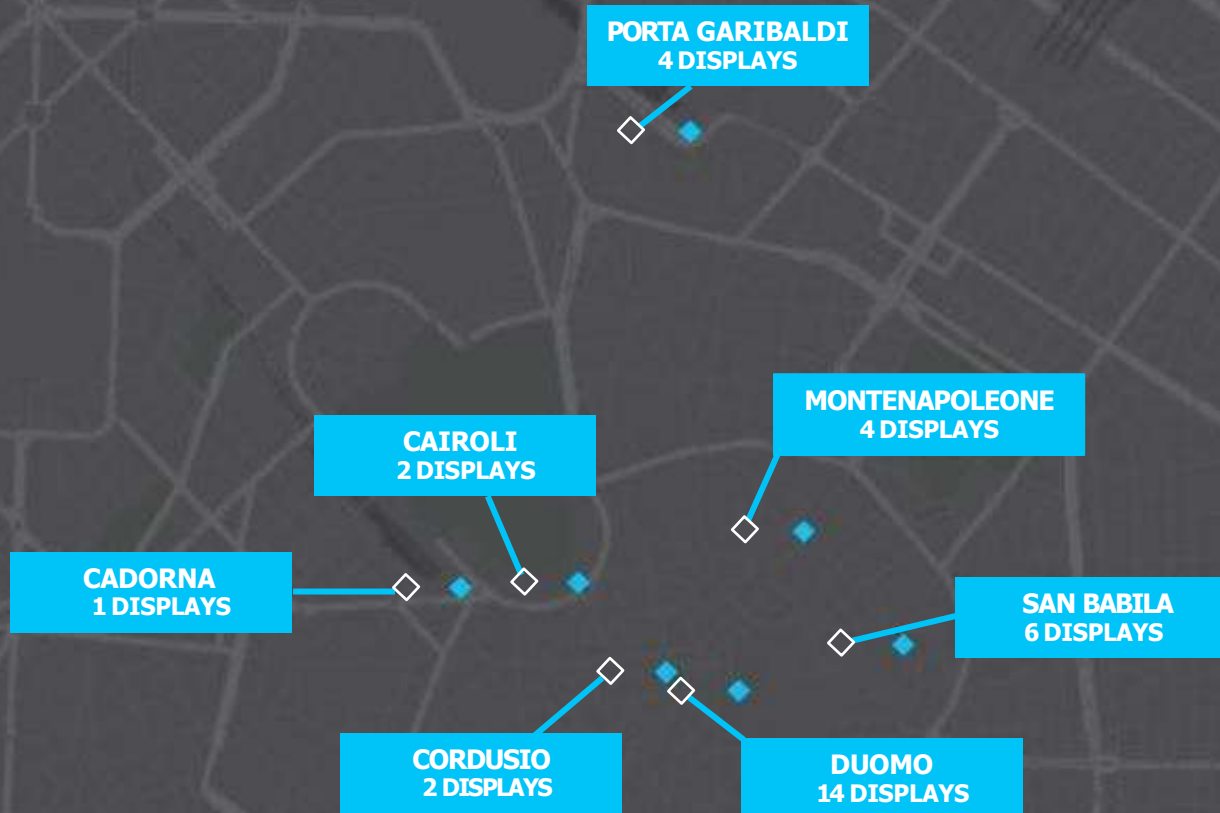

Gli impianti pubblicitari **Digital MetroGate** entrano a far parte della linea di prodotti della Metropolitana di Milano.

Questi impianti presidiano diversi ingressi della Metro e sfruttano una posizione strategica per intercettare un pubblico vasto, rappresentando il **primo touchpoint** per i passeggeri che si avvicinano alla stazione.

Sono capaci di attirare la loro attenzione creando una sinergia vincente tra la pubblicità e l'ambiente circostante.

Digital MetroGate è un prodotto presente prevalentemente nelle **stazioni centrali** della Metro di Milano **caratterizzate da interscambi** con le altre linee metropolitane e/o ferroviarie.

È composto da **33 displays commerciali** di diversi formati, distribuiti principalmente sulla linea M1.

DIGITAL METROGATE

Linea Metro: **M1-M2-M3**

Formato: **vari formati***

Display: **33**

ADV Statico

Supporto: digital

Durata esposizione: **14 giorni**
SOT **15% slot 10"** (spazio non in esclusiva)

Listino media 14gg 41.920€

Offerta media 14gg 7.269€

DIGITAL METROGATE

METROPOLITANA MILANO